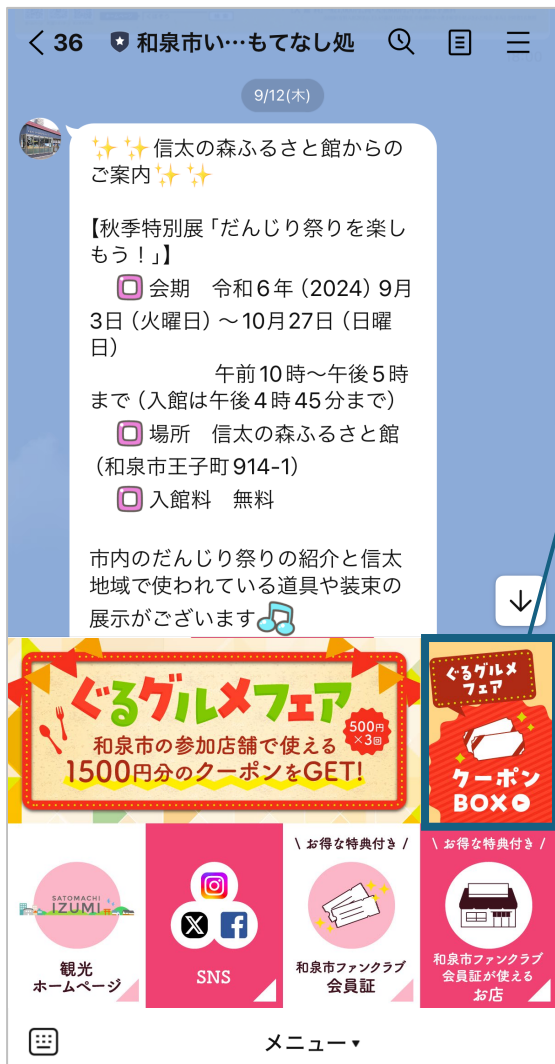

クーポンの使用方法

①「クーポンbox」メニューをタップ
取得したクーポンは全てこちらのBOXに入っています

②使いたいクーポンを選び、
「店員が操作することに同意する」に✓し、店舗スタッフに見せる

店舗スタッフ様に見ていただきながら、
お客様自身で「使用する」をタップ

※間違っても使用してもクーポンは使用済み
になるため注意!