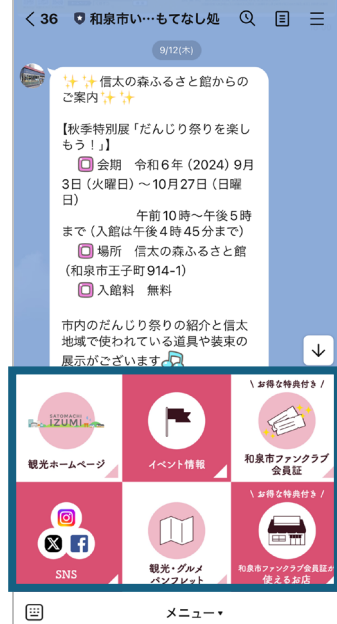

## クーポンの取得方法

- ①トーク画面を開き、「ぐるグルメフェア」のメニューをタップ
- ②「許可する」をタップ、「同意する」に✓してサービス利用開始

- ③29店舗分のクーポンが縦にずらっと並んでいるので、スクロールして、使いたいお店の「クーポンを取得」をタップ

※「取得」な何店舗分でも可能ですが、  
実際に「使用」できるのは  
3枚(3店舗)までです

# クーポンの使用方法

①「クーポンbox」メニューをタップ  
取得したクーポンは全てこちらのBOXに入っています

②使いたいクーポンを選び、  
「店員が操作することに同意する」に✓し、店舗スタッフに見せる

店舗スタッフ様に見ていただきながら、  
お客様自身で「使用する」をタップ

※間違っても使用してもクーポンは使用済み  
になるため注意!

※クーポンを3枚  
使用すると、  
自然にメニューが  
切り替わり、  
クーポン取得画面や  
クーポンBoxに入れ  
なくなる仕様です