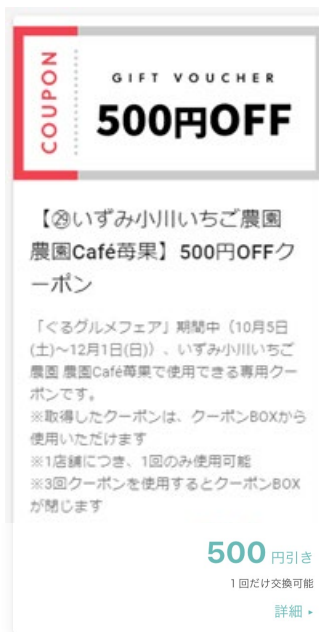

## クーポンの取得方法

- ①トーク画面を開き、「ぐるグルメフェア」のメニューをタップ
- ②「許可する」をタップ、「同意する」に✓してサービス利用開始

- ③29店舗分のクーポンが縦にずらっと並んでいるので、スクロールして、使いたいお店の「クーポンを取得」をタップ

※「取得」な何店舗分でも可能ですが、  
実際に「使用」できるのは  
3枚(3店舗)までです

# クーポンの使用方法

①「クーポンbox」メニューをタップ  
取得したクーポンは全てこちらのBOXに入っています

②使いたいクーポンを選び、  
「店員が操作することに同意する」に✓し、店舗スタッフに見せる

店舗スタッフ様に見ていただきながら、  
お客様自身で「使用する」をタップ

※間違っても使用してもクーポンは使用済み  
になるため注意!

※クーポンを3枚  
使用すると、  
自然にメニューが  
切り替わり、  
クーポン取得画面や  
クーポンBoxに入れ  
なくなる仕様です