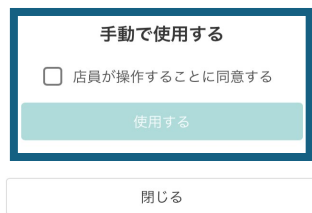

## クーポンの取得方法

- ①トーク画面を開き、「ぐるグルメフェア」のメニューをタップ
- ②「許可する」をタップ、「同意する」に✓してサービス利用開始

- ③29店舗分のクーポンが縦にずらっと並んでいるので、スクロールして、使いたいお店の「クーポンを取得」をタップ

※「取得」な何店舗分でも可能ですが、  
実際に「使用」できるのは  
3枚(3店舗)までです

# クーポンの使用方法

①「クーポンbox」メニューをタップ  
取得したクーポンは全てこちらのBOXに入っています

②使いたいクーポンを選び、  
「店員が操作することに同意する」に✓し、店舗スタッフに見せる

店舗スタッフ様に見ていただきながら、  
お客様自身で「使用する」をタップ

※間違っても使用してもクーポンは使用済み  
になるため注意!

※クーポンを3枚  
使用すると、  
自然にメニューが  
切り替わり、  
クーポン取得画面や  
クーポンBoxに入れ  
なくなる仕様です