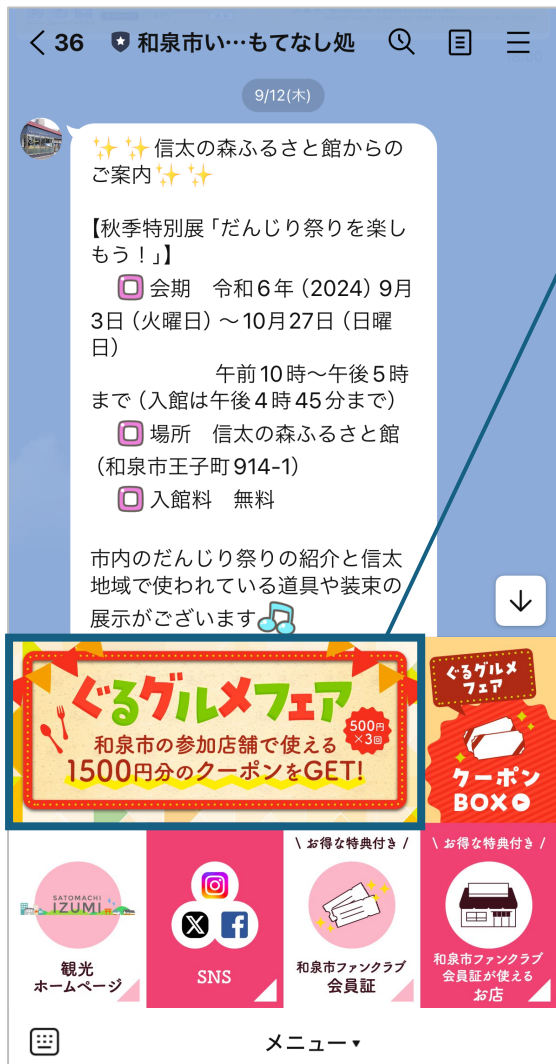

## 和泉市いずみの国観光おもてなし処アカウント

QRコードを読み込む or 下記IDで検索

@pio3812u

## クーポンの取得方法

- ①トーク画面を開き、「ぐるグルメフェア」のメニューをタップ
- ②「許可する」をタップ、「同意する」に✓してサービス利用開始

- ③29店舗分のクーポンが縦にずらっと並んでいるので、スクロールして、使いたいお店の「クーポンを取得」をタップ

※「取得」な何店舗分でも可能ですが、  
実際に「使用」できるのは  
3枚(3店舗)までです