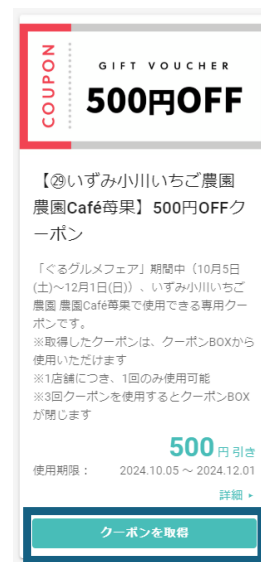

## 和泉市いずみの国観光おもてなし処アカウント

QRコードを読み込む or 下記IDで検索

@pio3812u

## クーポンの取得方法

- ①トーク画面を開き、「ぐるグルメフェア」のメニューをタップ
- ②「許可する」をタップ、「同意する」に✓してサービス利用開始

- ③29店舗分のクーポンが縦にずらっと並んでいるので、スクロールして、使いたいお店の「クーポンを取得」をタップ

※「取得」な何店舗分でも可能ですが、  
実際に「使用」できるのは  
3枚(3店舗)までです

# クーポンの使用方法

①「クーポンbox」メニューをタップ  
取得したクーポンは全てこちらのBOXに入っています

②使いたいクーポンを選び、  
「店員が操作することに同意する」に✓し、店舗スタッフに見せる

店舗スタッフ様に見ていただきながら、  
お客様自身で「使用する」をタップ

※間違っても使用してもクーポンは使用済み  
になるため注意!

※クーポンを3枚  
使用すると、  
自然にメニューが  
切り替わり、  
クーポン取得画面や  
クーポンBoxに入れ  
なくなる仕様です