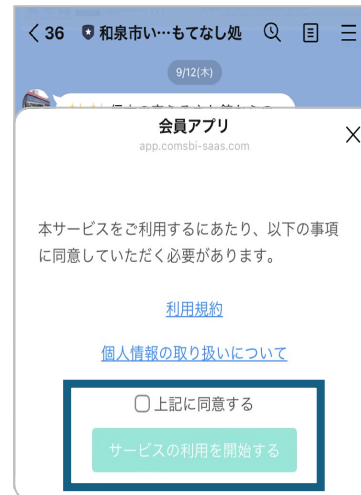

## 和泉市いずみの国観光おもてなし処アカウント

QRコードを読み込む or 下記IDで検索

@pio3812u

## クーポンの取得方法

- ①トーク画面を開き、「ぐるグルメフェア」のメニューをタップ
- ②「許可する」をタップ、「同意する」に✓してサービス利用開始

- ③29店舗分のクーポンが縦にずらっと並んでいるので、スクロールして、使いたいお店の「クーポンを取得」をタップ

※「取得」な何店舗分でも可能ですが、  
実際に「使用」できるのは  
3枚(3店舗)までです